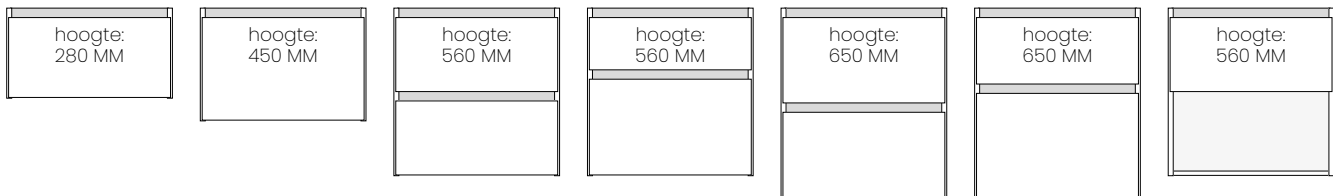

WASTAFELBLADEN 460 SUNRISE

KERAMIEK | ENKELE WASKOM

breedtematen enkele waskom: 610 | 810 | 1010 mm.*

dieptemaat: 460 mm.

hoogtemaat: 70 mm.

kleurmogelijkheden: 112 glanswit

vrije muurophanging: ja

KERAMIEK | DUBBELE WASKOM

breedtematen dubbele waskom: 1210 mm.*

dieptemaat: 460 mm.

hoogtemaat: 70 mm.

kleurmogelijkheden: 112 glanswit

vrije muurophanging: ja

* keramische wastafelbladen zijn onderhevig aan maattoleranties
reclamaties betreffende maattoleranties worden niet in behandeling genomen

WASTAFELKASTEN 460 SUNRISE